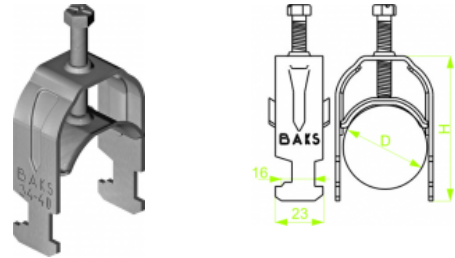

UK1/UKO1... Třmenová přičytka

Informace:

POUŽITÍ

Upevnění kabelů ke žebříkům typu DUD, DUP, DUC,, DSP, DSC, DST, DM, DMC, DDM, DDMC, DDH, DSH tak na příčky typu SDP, SDC.

MATERIÁL

Ocelový plech, žárově zinkovaný ponorem EN ISO 1461:2011.

Na objednávku:

E - antikorozi ocel.

L - lakování práškové libovolné barvy.

Verze:

Symbol	Kat. číslo	Množ./bal.	Výška H [mm]	Hmotnost [kg]	Dmin. [mm]	Dmax. [mm]
UK1/UKO1/8-12	404200	150	39	0,03	8	12
	404300	150	43	0,05	12	16
UK1/UKO1/12-16						
	402300	150	52	0,05	16	22
UK1/UKO1/16-22						
	402400	150	59	0,06	22	28
UK1/UKO1/22-28						
	402500	100	64	0,07	28	34
UK1/UKO1/28-34						
	402600	100	70	0,08	34	40
UK1/UKO1/34-40						
	402700	100	79	0,10	40	46
UK1/UKO1/40-46						
	402800	100	90	0,11	46	52
UK1/UKO1/46-52						
	402850	100	95	0,12	52	58
UK1/UKO1/52-58						
	402900	100	99	0,13	58	64
UK1/UKO1/58-64						
	404000	100	105	0,14	64	70
UK1/UKO1/64-70