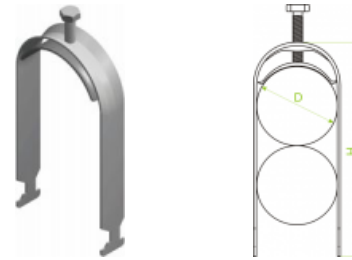

UK2/UKO2... Třmenová příchytka

Informace:

POUŽITÍ

Upevnění dvou kabelů nad sebou ke žebříkům typu DUD, DUP, DUC, DSP, DSC, DST, DM, DMC, DDM, DDMC, DDHm DSH ako aj priamo na priečky typu SDP, SDC.

MATERIÁL

Ocelový plech, žárově zinkovaný ponorem EN ISO 1461:2011.

Na objednávku:

E - antikorozi ocel.

L - lakování práškové libovolné barvy.

Verze:

Symbol	Kat. číslo	Množ./bal.	Výška H [mm]	Hmotnost [kg]	Dmin. [mm]	Dmax. [mm]
UK2/UKO2/8-12	403702	100	70	0,05	8	12
	403703	100	74	0,05	12	16
UK2/UKO2/12-16						
	403000	100	80	0,07	16	22
UK2/UKO2/16-22						
	403100	100	90	0,09	22	28
UK2/UKO2/22-28						
	403200	100	105	0,10	28	34
UK2/UKO2/28-34						
	403300	100	118	0,12	34	40
UK2/UKO2/34-40						
	403400	50	132	0,15	40	46
UK2/UKO2/40-46						
	403500	50	149	0,16	46	52
UK2/UKO2/46-52						
	403701	50	158	0,18	52	58
UK2/UKO2/52-58						
	403600	50	163	0,20	58	64
UK2/UKO2/58-64						
	403700	50	169	0,22	64	70
UK2/UKO2/64-70