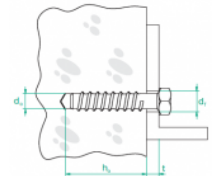

SBSO... Šroub do betonu

Informace:

Použitie

Rýchle upevňovanie prvkov systému do betónu.

Materiál

Oceľ galvanicky zinkovaná.

Skrutka s funkčnou odolnosťou v požiari E90.

Verze:

Symbol	Kat. číslo	Množ./bal.	Vrták Ø d0 [mm]	Otvor v prvku d1 [mm]	Hĺbka vrtání h0 [mm]	Max. hr. mat. "t" [mm]
SBSOM8x90	803916	100	8	12	100	15
SBSOM10x90	803917	50	10	14	100	5

Související produkty:

LPP/LPOPH60 Spojka žlabu	LPOPH60E Spojka žlabu	LGP/LGOPH60 Spojka žlabu otočná	LGP/LGOPH60E Spojka žlabu otočná	LKJ/LKOJH60 Spojka žlabu úhlová	LKOJH60E Spojka žlabu úhlová	BL/BLO... Spojovací plech	BLOE Spojovací plech
BZK/BZKO... Ukončovací plech	LDC/LDOCH60 Žebříková spojka	LDOCH60E Žebříková spojka	LGC/LGOCH60 Žebříková spojka otočná	LKDOCH60N Žebříková spojka úhlová	LKDOCH60E Žebříková spojka úhlová	ZS/ZSO Držák	WKS/WKSO60 Držák drátěného žlabu
SPSO60 Spona drátěného žlabu	WFL/WFLO... Držák Dýmkový	PD11 Distanční podložka	WU/WUO... Výložník výkyvný	WMC/WMCO... Výložník	WMCOE Výložník	WWS/WWSO... Výložník zesílený	ZM/ZMO Příchytky žebříku
ZMOE Příchytky žebříku	WPCW/WPCO... Nosník stropní	WPCOE Nosník stropní	CWP/CWOP40H40 0... C - úhelník zesílený	4CWOP40H40E C - úhelník zesílený	RO1... Ochranný žiábek	WPPGV/WPPOV Věšák tyče otočný	SDOC... Příčka žebříku
SDOCE Příčka žebříku	SRO Kotva s maticí	SRBO Kotva se závitem	UPU Držák krabice	UPPO... Držák krabice	UKZ1/UKZO1... Třmenová příchytky	US12/USO12 Držák stropní	UKO1E Třmenová příchytky
UKO2 Třmenová příchytky	USSPW/USSPWOKSA... Objímka kabelu drátěného žlabu	PSRO... Kotva Prstenová s maticí	UTM/UTMO Držák trojúhelníkový	UPW/UPWO Držák	UKO1 Třmenová příchytky	USV/USOV Držák stropní	
UPWK/UPWKO Držák	USSN/USSO Spojka	USOVE Držák stropní	TRSO... Zatlučovací kotva	SGN Šroub s kulatou	SM... Šroub se šestihrannou	NS... Matice	PP... Podložka

drátěného žlabu

PW... Podložka veľkoplošná

NLM Spojka tyče

PGM... Závitová tyč

ocelová

SBO... Šroub do betonu

hlavou (komplet)

KWBO... Kotva Masarykova