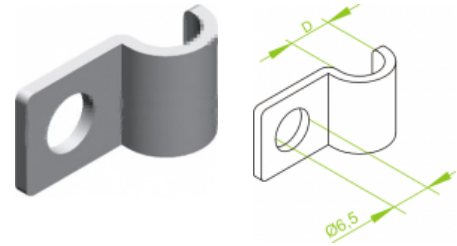

UDF... Držák kabelu

Informace:

Použitie

Priame pripevnenie káblov na steny a stropy.

Materiál

Oceľový plech, galvanicky zinkovaný.

Držiak certifikovaný na konštrukcie s funkčnou odolnosťou v požiari E90.

Na montáž môžeme použiť kotvy:

- SRO M6x30
- SBO M6x60
- KWBO 6x35 alebo KWBO 6x40
- GSO 6x40

Verze:

Symbol	Kat. číslo	Množ./bal.	Rozměr d [mm]
UDF5	405505	100	5
UDF6	405506	100	6
UDF7	405507	100	7
UDF8	405508	100	8
UDF9	405509	100	9
UDF10	405510	100	10
UDF12	405512	100	12
UDF14	405514	100	14
UDF15	405515	100	15
UDF18	405518	100	18
UDF16	405516	100	16
UDF20	405520	100	20
UDF22	405522	100	22
UDF25	405525	100	25
UDF26	405526	100	26
UDF28	405528	100	28
UDF32	405532	100	32
UDF33	405533	100	33
UDF35	405535	100	35
UDF36	405536	100	36
UDF40	405540	100	40
UDF42	405542	100	42