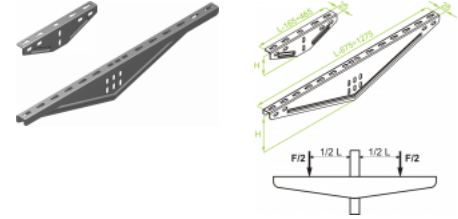

## WWD... Výložník zesílený

**Informace:**
**Použitie**  
 Upevnenie káblových žľabov

**Verze:**

Symbol	Délka L [mm]	Kat. číslo	Množ./bal.	Výška H [mm]	Hmotnost [kg]	Fmax [kN]
WWD50	165	710605	50	50	0,10	1,50
WWD100	265	710610	50	65	0,20	1,80
WWD150	365	710615	50	65	0,26	1,90
WWD200	465	710620	10	72	0,49	2,00
WWD300	675	710630	10	114	1,20	2,30
WWD400	975	710640	10	114	1,60	2,20
WWD500	1075	710650	10	114	1,90	1,90
WWD600	1275	710660	10	114	2,20	1,80