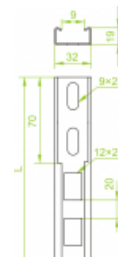

PSW... Stropní závěs C

Informace:

Použitie
 Ako stojka pre celú gamu výložníkov.

Materiál
 Oceľový plech žiarovo zinkovaný metódou Sendzimir PN-EN 10142 + A1:1997. Na objednávku: Oceľový plech

Verze:

Symbol	Délka L [mm]	Kat. číslo	Množ./bal.	Hmotnost [kg]
PSW/02	200	740520	30	0,23
PSW/03	300	740530	30	0,33
PSW/04	400	740540	30	0,43
PSW/05	500	740550	30	0,53
PSW/1	1000	740511	8	1,06
PSW/2	2000	740512	8	2,01
PSW/3	3000	740513	8	3,10

Související produkty:

PS Základna stropní

PSN Základna stropní

SNKM8x12 šroub s maticí čtvercová

PSR... Kotva průvleková

SM... Šroub se šestihrannou hlavou (komplet)

WSZ... Výložník

WS... Výložník