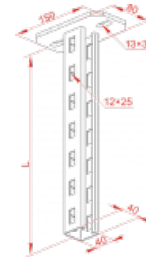

WPCW/WPCO... Nosník stropný

Informace:

Použitie

Vešanie káblových trás.

Materiál

Oceľový plech žiarovo zinkovaný ponorom EN ISO 1461:2011.

Verze:

Symbol	Délka L [mm]	Kat. číslo	Množ./bal.	Hmotnost [kg]
WPCW/WPCO200	200	750620	20	0,90
WPCW/WPCO300	300	750630	20	1,10
WPCW/WPCO400	400	750640	10	1,30
WPCW/WPCO400E	400	750140	10	1,30
WPCW/WPCO500	500	750650	10	1,47
WPCW/WPCO600	600	750660	10	1,67
WPCW/WPCO700	700	750670	10	1,86
WPCW/WPCO800	800	750680	10	2,10
WPCW/WPCO900	900	750690	10	2,25
WPCW/WPCO1000	1000	750611	10	2,45
WPCW/WPCO2000	2000	750612	4	4,90
WPCW/WPCO3000	3000	750613	4	6,35

Související produkty:

LPP/LPOPH60 Spojka žlabu	LPOPH60E Spojka žlabu	LGP/LGOPH60 Spojka žlabu otočná	LGP/LGOPH60E Spojka žlabu otočná	LKJ/LKOJH60 Spojka žlabu úhlová	LKOJH60E Spojka žlabu úhlová	BL/BLO... Spojovací plech	BLOE Spojovací plech
BZK/BZKO... Ukončovací plech	LDC/LDOCH60 Žebříková spojka	LDOCH60E Žebříková spojka	LGC/LGOCH60 Žebříková spojka otočná	LKDOCH60N Žebříková spojka úhlová	LKDOCH60E Žebříková spojka úhlová	ZS/ZSO Držák	WKS/WKSO60 Držák drátěného žlabu
SPSO60 Spona drátěného žlabu	WFL/WFLO... Držák Dýmkový	PD11 Distanční podložka	WU/WUO... Výložník výkyvný	WMC/WMCO... Výložník	WMCOE Výložník	WWS/WWSO... Výložník zesílený	ZM/ZMO Přichytka žebříku
ZMOE Přichytka žebříku	WPCOE Nosník stropní	CWP/CWOP40H4 0... C - úhelník zesílený	CWOP40H40E C-úhelník zesílený	RO1... Ochranný žlábek	WPPGV/WPPOV Věšák tyče otočný	SDOC... Přička žebříku	SDOCE Přička žebříku
SRO Kotva s maticí	SRBO Kotva se závitom	UPU Držák krabice	UPPO... Držák krabice	UKZ1/UKZO1... Třmenová přichytka	US12/USO12 Držák stropní	UKO1E Třmenová přichytka	UKO2 Třmenová přichytka