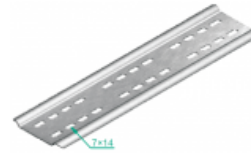

### Informace:

**Použitie**

Zabezpečenie káblov pred poškodením počas ukladania.  
 Dodatočné spevnenie žlabu na spojoch.

**Materiál**

Antikorózna oceľ.

**Pozor**

**Nutné použiť pri spájaní žlabov!**

Na spájanie žlabov použite nasledujúce množstvá:  
 šírka 100, 200 - min. 4 komplety  
 šírka 300, 400 - min. 6 kompletov  
 skrutiek SGN M6x12E resp. SGN M16x12

### Související produkty:

LPP/LPOPH60 Spojka žlabu	LPOPH60E Spojka žlabu	LGP/LGOPH60 Spojka žlabu otočná	LGP/LGOPH60E Spojka žlabu otočná	LKJ/LKOJH60 Spojka žlabu úhlová	LKOJH60E Spojka žlabu úhlová	BL/BLO... Spojovací plech	BZK/BZKO... Ukončovací plech
LDC/LDOCH60 Žebříková spojka	LDOCH60E Žebříková spojka	LGC/LGOCH60 Žebříková spojka otočná	LKDOCH60N Žebříková spojka úhlová	LKDOCH60E Žebříková spojka úhlová	ZS/ZSO Držák	WKS/WKSO60 Držák drátěného drátěného žlabu	SPSO60 Spona
WFL/WFO... Držák Dýmkový	PD11 Distanční podložka	WU/WUO... Výložník výkvný	WMC/WMCO... Výložník	WMCOE Výložník	WWS/WWSO... Výložník zesílený	ZM/ZMO Přichytka žebříku	ZMOE Přichytka žebříku
WPCW/WPCO... Nosník stropní	WPCOE Nosník stropní	CWP/CWOP40H4 0... C - úhelník zesílený	CWOP40H40E C-úhelník zesílený	RO1... Ochranný žlábek	WPPGV/WPPOV Věšák tyče otočný	SDOC... Přička žebříku	SDOCE Přička žebříku
SRO Kotva s maticí	SRBO Kotva se závitem	UPU Držák krabice	UPPO... Držák krabice	UKZ1/UKZO1... Třmenová přichytka	US12/USO12 Držák stropní	UKO1E Třmenová přichytka	UKO2 Třmenová přichytka
USSPW/USSPWOKSA... Objímka Spojka drátěného žlabu	PSRO... Kotva Prstenová s maticí	UTM/UTMO Držák trojúhelníkový	UPW/UPWO Držák	UKO1 Třmenová přichytka	USV/USOV Držák stropní	UPWK/UPWKO Držák	