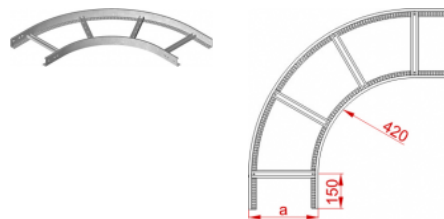

LDP/LDOP...H60 Oblouk žebříku 90°

Informace:

Použití

Zmena smeru káblových trás s funkčnou odolnosťou v požiari.

Materiál

Oceľový plech zinkovaný metódou Sendzimira EN 10346:2011.

Technické poznámky

■ K montáži použijete 4 spojky LDOCH60N, resp. LDOCH60E a 16 kompletov skrutiek SGN M6×14 resp. SGN M6×14E.

Oblúky so šírkami 500, 600 mm sú nenormované konštrukcie.

Související produkty:

DGOD...H60N
Žebřík

DGOD...H60E
Žebřík

DGOP...H60N
Žebřík

DGOP...H60E
Žebřík

LDC/LDOCH60
Žebříková
spojka

LDOCH60E
Žebříková
spojka

LGC/LGOCH60
Žebříková
spojka otočná

LKDOCH60N
Žebříková
spojka úhlová

LKDOCH60E
Žebříková
spojka úhlová

ZM/ZMO
Přichytka
žebříku

ZMOE Přichytka
žebříku

SGN Šroub s
půlkulatou
hlavou
(komplet)

SM... Šroub se
šestihrannou
hlavou
(komplet)