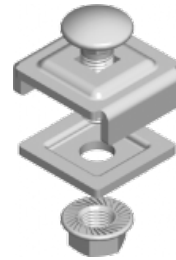

USSN/USSO Spojka drátěného žlabu

Informace:

Použitie

Spájanie drôtových káblových žlabov s **funkčnou odolnosťou v požiari**.

Materiál

Oceľový plech zinkovaný metódou Sendzimir EN 10346:2011.

K spájaniu drôtových žlabov o šírkach:

- 60 ÷ 200 použite 3 x USSO
- 300 ÷ 400 použite 4 x USSO

Související produkty:

LPP/LPOPH60 Spojka žlabu	LPOPH60E Spojka žlabu	LGP/LGOPH60 Spojka žlabu otočná	LGP/LGOPH60E Spojka žlabu otočná	LKJ/LKOJH60 Spojka žlabu úhlová	LKOJH60E Spojka žlabu úhlová	BL/BLO... Spojovací plech	BLOE Spojovací plech
BZK/BZKO... Ukončovací plech	LDC/LDOCH60 Žebříková spojka	LDOCH60E Žebříková spojka	LGC/LGOCH60 Žebříková spojka otočná	LKDOCH60N Žebříková spojka úhlová	LKDOCH60E Žebříková spojka úhlová	ZS/ZSO Držák	WKS/WKSO60 Držák drátěného žlabu
SPSO60 Spona drátěného žlabu	WFL/WFLO... Držák Dýmkový	PD11 Distanční podložka	WU/WUO... Výložník výkyvný	WMC/WMCO... Výložník	WMCOE Výložník	WWS/WWSO... Výložník zesílený	ZM/ZMO Příchytka žebříku
ZMOE Příchytka žebříku	WPCW/WPCO... Nosník stropní	WPCOE Nosník stropní	CWP/CWOP40H40 0... C - úhelník zesílený	CWOP40H40E C-úhelník zesílený	RO1... Ochranný žlábek	WPPGV/WPPOV Věšák tyče otočný	SDOC... Příčka žebříku
SDOCE Příčka žebříku	SRO Kotva s maticí	SRBO Kotva se závitom	UPU Držák krabice	UPPO... Držák krabice	UKZ1/UKZO1... Třmenová příchytka	US12/USO12 Držák stropní	UKO1E Třmenová příchytka
UKO2 Třmenová příchytka	USSPW/USSPW Spojka drátěného žlabu	KSA... Objímka kabelu	PSRO... Kotva Prstenová s maticí	UTM/UTMO Držák trojúhelníkový	UPW/UPWO Držák	UKO1 Třmenová příchytka	USV/USOV Držák stropní
UPWK/UPWKO Držák	USOVE Držák stropní	TRSO... Zatloukávací kotva ocelová	SGN Šroub s půlkulatou hlavou (komplet)	SM... Šroub se šestihrannou hlavou (komplet)	NS... Matice	PP... Podložka	PW... Podložka velkoplošná

NLM Spojka tyče

PGM... Závitová tyč

SBO... Šroub do betonu

SBSO... Šroub do betonu

KWBO... Kotva Masarykova

GSO... Kotva roztiažná

KSKO... Kotva do dutých stropů

PYRO-SAFE KS1 Protipožární nátěr