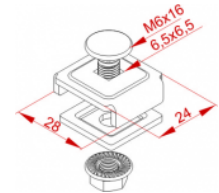

- 60 ÷ 200 použite 3 x USSO
- 300 ÷ 400 použite 4 x USSO

Související produkty:

LPP/LPOPH60 Spojka žlabu	LPOPH60E Spojka žlabu	LGP/LGOPH60 Spojka žlabu otočná	LGP/LGOPH60E Spojka žlabu otočná	LKJ/LKOJH60 Spojka žlabu úhlová	LKOJH60E Spojka žlabu úhlová	BL/BLO... Spojovací plech	BLOE Spojovací plech
BZK/BZKO... Ukončovací plech	LDC/LDOCH60 Žebříková spojka	LDOCH60E Žebříková spojka	LGC/LGOCH60 Žebříková spojka otočná	LKDOCH60N Žebříková spojka úhlová	LKDOCH60E Žebříková spojka úhlová	ZS/ZSO Držák	WKS/WKSO60 Držák drátěného žlabu
SPSO60 Spona drátěného žlabu	WFL/WFLO... Držák Dýmkový	PD11 Distanční podložka	WU/WUO... Výložník výkyvný	WMC/WMCO... Výložník	WMCOE Výložník	WWS/WWSO... Výložník zesílený	ZM/ZMO Příchytka žebříku
ZMOE Příchytka žebříku	WPCW/WPCO... Nosník stropní	WPCOE Nosník stropní	CWP/CWOP40H40 0... C - úhelník zesílený	CWOP40H40E C-úhelník zesílený	RO1... Ochranný žlábek	WPPGV/WPPOV Věšák tyče otočný	SDOC... Příčka žebříku
SDOCE Příčka žebříku	SRO Kotva s maticí	SRBO Kotva se závitom	UPU Držák krabice	UPPO... Držák krabice	UKZ1/UKZO1... Třmenová příchytka	US12/USO12 Držák stropní	UKO1E Třmenová příchytka
UKO2 Třmenová příchytka	USSPW/USSPW Spojka drátěného žlabu	KSA... Objímka kabelu	PSRO... Kotva Prstenová s maticí	UTM/UTMO Držák trojúhelníkový	UPW/UPWO Držák	UKO1 Třmenová příchytka	USV/USOV Držák stropní
UPWK/UPWKO Držák	USOVE Držák stropní	TRSO... Zatloukávací kotva ocelová	SGN Šroub s půlkulatou hlavou (komplet)	SM... Šroub se šestihrannou hlavou (komplet)	NS... Matice	PP... Podložka	PW... Podložka velkoplošná