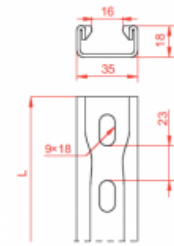

Pri montáži použite kotvu PSRO M8×75 E alebo PSRO M8×75.
 Max. rozostup 250 mm.

Verze:

Tloušťka plechu: **2,0 mm**

Symbol	Délka L [mm]	Šířka a [mm]	Kat. číslo	Množ./bal.	Výška H [mm]	Hmotnost [kg]
SDOC100 E	90	35	800111	50	18	0,13
SDOC200 E	190	35	800121	50	18	0,26
SDOC300 E	290	35	800131	50	18	0,39
SDOC400 E	390	35	800141	30	18	0,52
SDOC500 E	490	35	800151	30	18	0,65
SDOC600 E	590	35	800161	20	18	0,78
SDOC800 E	790	35	800181	10	18	1,04
SDOC1000 E	990	35	800191	10	18	1,30