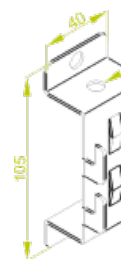

## BSM Držák boční

### Související produkty:

KDS...H35  
Drátěný žlab

KDS/KDSO...H60  
Drátěný žlab

KDS...H110  
Drátěný žlab

USSW Spojka  
drátěného žlabu

USSPW/USSPWOLSS N Spojka  
drátěného žlabu

PLC23/01 Pásek ZS/ZSO Držák