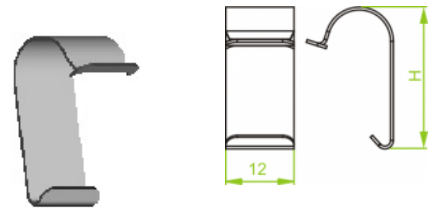

### Informace:

**POUŽITIE**

Zabezpečenie krytu pred zosunutím. Vhodná pre drôtené žľaby H60 a H110.

**MATERIÁL**

Pružinová oceľ galvanicky zinkovaná.

**Na objednávku:**

**ZPN E** - antikoročná oceľ

**ZPN F** - žiarový zinok

### Verze:

Symbol	Kat. číslo	Množ./bal.	Výška H [mm]
<b>ZPNH80</b>	<b>185000</b>	<b>100</b>	<b>38</b>
<b>ZPNH80F</b>	<b>185200</b>	<b>100</b>	<b>38</b>
<b>ZPNH80E</b>	<b>185100</b>	<b>100</b>	<b>38</b>