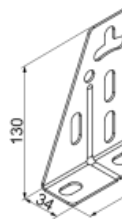

UT Držák trojúhelníkový

Související produkty:

DM...H55
Stupací žebřík,
středně těžké
provedení

DKD...H45N
Žebřík

DKP...H45N
Žebřík

DKC...H45N
Žebřík

DKD...H50N
Žebřík

DKP...H50N
Žebřík

DKC...H50N
Žebřík

DKD...H60N
Žebřík

DKP...H60N
Žebřík

DKC...H60N
Žebřík

DKP...H80N
Žebřík

DKC...H80N
Žebřík

DKP...H100N
Žebřík

DKC...H100N
Žebřík