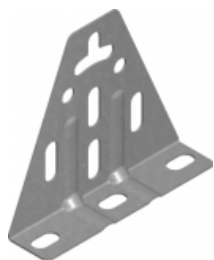

UT Držák trojúhelníkový

Související produkty:

DM...H55
Stupací žebřík,
středně těžké
provedení

DKD...H45N
Žebřík

DKP...H45N
Žebřík

DKC...H45N
Žebřík

DKD...H50N
Žebřík

DKP...H50N
Žebřík

DKC...H50N
Žebřík

DKD...H60N
Žebřík

DKP...H60N
Žebřík

DKC...H60N
Žebřík

DKP...H80N
Žebřík

DKC...H80N
Žebřík

DKP...H100N
Žebřík

DKC...H100N
Žebřík