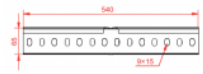

LKDOCH60E Žebříková spojka úhlová

Informace:

Použitie

Spájanie káblových rebříkov s funkčnou odolnosťou v požiari vedených pod rôznym uhlom.

Materiál

Antikorózna oceľ.

K montáži použite 4 komplety skrutiek SGN M8x14E resp. SGN M8x14.