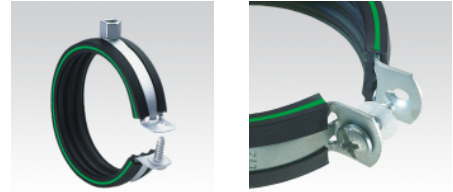

Objímka rychloupínací, Zn

Informace:

Použití

- Ideálne vhodné ako upevnenie stípačích vedení, popr. pre zavesenie potrubia
- Vhodná na upevnenie potrubia v obytných a priemyselných stavbách
- Upevnenie potrubia v interieri

Výhody pre Vás

- Efektívne upevnenie potrubia pre rýchlu montáž
- Rýchloužívateľ pre obsluhu skrutkovačom
- Samovrtná záverná skrutka
- Záverná skrutka s podložkou pre zaistenie proti strate
- Jednoduchá konštrukcia vhodná pre remeselnú inštaláciu
- S vysoko elastickou tlmiacou vložkou DAMMGULAST® - zlepšenie úrovne hluku v priemere o 18 dB (A)
- Staženie tlmiace vložky sa tvoria tvarovaný spoj. Široký presah vložky cez hrany objímky bráni vysunutiu vložky

Verze:

Symbol	Kat. číslo	Množ./bal.	Závit M [mm]	B [mm]	H [mm]	Rozměr [palec]	b1 [mm]	H1 [mm]	Rozměr Ø [mm]
DAMMGUL AST® zelená, M8, 1/4	124210	100	8	37	17	1/4	18	30	13.5/15.0
DAMMGUL AST® zelená, M8, 3/8	124116	100	8	40	19	3/8	18	33	17.2/18.0
DAMMGUL AST® zelená, M8, 1/2	124080	100	8	44	21	1/2	18	37	21.3/22.0
DAMMGUL AST® zelená, M8, 3/4	124111	100	8	50	24	3/4	18	43	26.9/28.0
DAMMGUL AST® zelená, M8, 1	124068	100	8	57	27	1	18	49	33.7
DAMMGUL AST® zelená, M8, 1 1/4	124076	50	8	67	32	1 1/4	18	59	42.4
DAMMGUL AST® zelená, M8, 1 1/2	124072	50	8	73	35	1 1/2	18	65	48.3
DAMMGUL AST® zelená, M8, 55 mm	124126	50	8	79	38		18	71	55.0
DAMMGUL AST® zelená, M8, 57 mm	124129	50	8	81	39		18	73	57.0
DAMMGUL AST® zelená, M8, 2	124093	50	8	85	41	2	18	77	60.3
DAMMGUL	124133	50	8	87	42		18	79	63.0