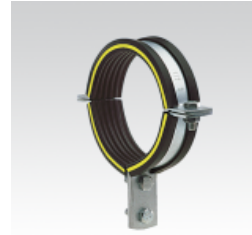

Závěsná objímka, 3 části, s DÄMMGULAST® žlutá, Zn

Informace:

Použitie

- Vhodná objímka k posuvným saniam od MÜPRO v ťažkom prevedení
- Prispôsobené pre rozmery rúrok od 4 "

Výhody pre Vás

- Stabilné pripojenie prírubou k posuvným saniam MÜPRO cez montážny stojinu pomocou dvoch spojovacích skrutiek
- Dobre sa prispôsobí väčším toleranciam priemeru rúrky vďaka 2 záverným skrutkám
- Dodáva sa so spojovacími skrutkami a maticami pre montáž stojky na posuvné sane MÜPRO
- Pre montáže s väčšou hrúbkou izolácie možno dodať aj dlhší stojinu a zosilňovacími plechy

Verze:

Symbol	Kat. číslo	Množ./bal.	B [mm]	H [mm]	D [mm]	Rozměr [palec]	b1 [mm]	H1 [mm]	Rozměr Ø [mm]
4	123347	1	188	126	114	4	44	192	
125 mm	123295	1	199	132	125		44	203	125
127 mm	123299	1	201	133	127		44	205	127
133 mm	123303	1	207	136	133		44	211	133
5	123352	1	214	139	140	5	44	218	
152,4 mm	123307	1	226	145	152		44	230	152,4
159 mm	123311	1	233	149	159		44	237	159
6	123356	1	239	152	165	6	44	243	
168,3 mm	123315	1	242	153	168		44	246	168,3
177,8 mm	123319	1	252	158	178		44	256	177,8
212 mm	123323	1	286	175	212		44	290	212
219,1 mm	123327	1	293	179	219		44	297	219,1
244,5 mm	123331	1	319	191	245		44	323	244,5
267 mm	123335	1	341	203	267		44	345	267