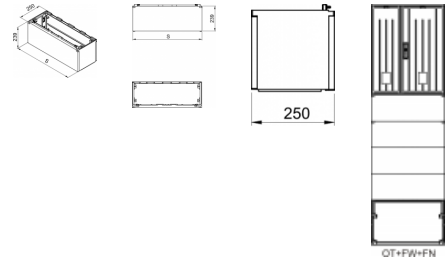

Krytie: IP 44.

Odolnosť voči UV žiareniu.

Bezhalogénový.

OZNAČENIE :

OT FN - nadstavba základu OT F a OT FW pre skriňu typu OT

2 - informatívna šírka nadstavby, korešpondujúca so šírkou základu a skrine

4 - informatívna šírka nadstavby, korešpondujúca so šírkou základu a skrine

5 - informatívna šírka nadstavby, korešpondujúca so šírkou základu a skrine

6 - informatívna šírka nadstavby, korešpondujúca so šírkou základu a skrine

8 - informatívna šírka nadstavby, korešpondujúca so šírkou základu a skrine

10 - informatívna šírka nadstavby, korešpondujúca so šírkou základu a skrine

0 - farebný odtieň RAL 7035 sivý.

Verze:

Symbol	Kat. číslo	Šírka S [mm]
OT FN-2-0	105000229	265
OT FN-4-0	105000230	397
OT FN-5-0	105000231	529
OT FN-6-0	105000232	662
OT FN-8-0	105000233	794
OT FN-10-0	105000303	1059