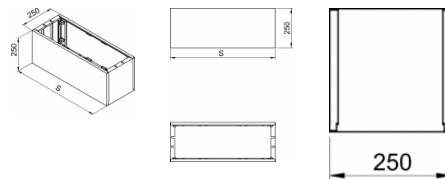

4 - informatívna šírka nadstavby, korešpondujúca so šírkou základu a skrine

5 - informatívna šírka nadstavby, korešpondujúca so šírkou základu a skrine

6 - informatívna šírka nadstavby, korešpondujúca so šírkou základu a skrine

8 - informatívna šírka nadstavby, korešpondujúca so šírkou základu a skrine

10 - informatívna šírka nadstavby, korešpondujúca so šírkou základu a skrine

0 - farebný odtieň RAL 7035 sivý.

Verze:

Symbol	Kat. číslo	Šírka S [mm]
OT FSN-2-0	105000204	265
OT FSN-4-0	105000205	397
OT FSN-5-0	105000206	529
OT FSN-6-0	105000207	662
OT FSN-8-0	105000208	794
OT FSN-10-0	105000298	1059