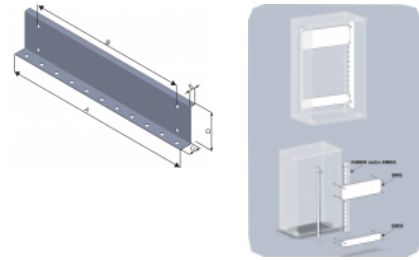

### Informace:

Pre skriňu typu OT.

**Materiál:** Oceľový pozinkovaný plech.

**OZNAČENIE :**

**KMBS** - Z-držák bočný široký

**40** - informatívna výška skrine (cca 40cm)

**50** - informatívna výška skrine (cca 50 cm)

**60** - informatívna výška skrine (cca 60cm)

**80** - informatívna výška skrine (cca 80cm)

### Verze:

Symbol	Kat. číslo	Rozměr A [mm]	Rozměr B [mm]	Rozměr C [mm]	Rozměr D [mm]	Rozměr E [mm]
<b>KMBS40</b>	<b>103000017</b>	<b>330</b>	<b>277</b>	<b>20</b>	<b>61</b>	<b>10,0</b>
<b>KMBS50</b>	<b>103000018</b>	<b>430</b>	<b>377</b>	<b>20</b>	<b>61</b>	<b>10,0</b>
<b>KMBS60</b>	<b>103000019</b>	<b>540</b>	<b>462</b>	<b>20</b>	<b>61</b>	<b>10,0</b>
<b>KMBS80</b>	<b>103000020</b>	<b>740</b>	<b>690</b>	<b>20</b>	<b>61</b>	<b>10,0</b>