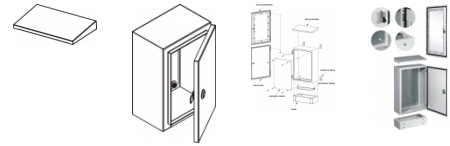

### Informace:

**Materiál:** Nerezový plech 1.4301.

**OZNAČENIE :**

**DACH-OMN** - šikmá strážka pre skriňu OMN

**300** - šírka skrine v mm

**300** - výška skrine v mm

**210** - hĺbka skrine v mm.

### Verze:

Symbol	Kat. číslo	Šírka [mm]	Výška [mm]	Hĺbka [mm]	Počet dverí	Vývodková deska	Krytí	Rozměr montážní desky ŠxV	Počet zámkov
DACH-OMN300x300x210	117500100								
DACH-OMN400x300x210	117500101								
DACH-OMN300x400x210	117500102								
DACH-OMN400x400x210	117500103								
DACH-OMN400x400x250	117500104								
DACH-OMN600x400x210	117500105								
DACH-OMN600x400x250	117500106								
DACH-OMN600x400x350	117500107								
DACH-OMN400x500x210	117500108								
DACH-OMN400x500x250	117500109								
DACH-OMN500x500x250	117500110								
DACH-OMN500x500x210	117500111								
DACH-OMN500x500x300	117500112								
DACH-OMN400x600x210	117500113								
DACH-OMN400x600x250	117500114								
DACH-OMN400x600x300	117500115								
DACH-OMN400x600x350	117500116								
DACH-OMN600x600x210	117500117								
DACH-OMN600x600x250	117500118								
DACH-OMN600x600x300	117500119								
DACH-OMN600x600x350	117500120								
DACH-OMN800x600x250	117500121								