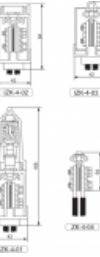

## IZK Sloupová rozvodnice svorková

**Verze:**

Symbol	Kat. číslo	Typ
IZK-4-01		Izolovaná svorka s poistkou
IZK-4-02		Izolovaná svorka fázová
IZK-4-03		Izolovaná svorka nulová
ZK-4-04		Svorka nulová