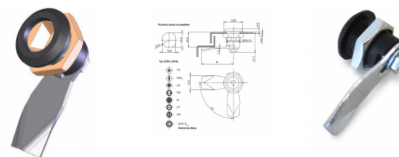

LTK-47 Jazyčkový jednobodový zámek

Informace:

Slúži na jednobodové zamýkanie skrine.

Pre skrine Model05 je štandardne dodávaný s vložkou **WZ ST**.

Farba : čierna.

Materiál : Jadro a jazýček - kov. Objímka - plast.

OZNAČENIE :

Príklad : **LTK-47 WZ TK**

LTK-47 - zámok LTK dĺžka jazýčka 47mm

WZ TK - druh vložky (trojuholníkový kolíček).

Verze:

Symbol	Kat. číslo
LTK-47 WZ TK	201200001
LTK-47 WZ LK	201200003
LTK-47 WZ GZ	201200004
LTK-47 WZ M	201200005
LTK-47 WZ ST	201200006
LTK-47 WZ SR	201200007
LTK-47 WZ KW 6w	201200009