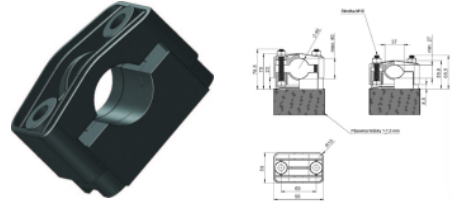

## KO 40 TP Kabelová objímka prúmer 40mm

### Informace:

- Objímka vhodná na upevnenie pomocou pásoviny na plochý povrch. Napríklad hranatý stĺp. Profil štvorcový, obdĺžnikový...atď.
- Slúži na vedenie káblových trás.
- Objímka dodávaná bez spojovacieho materiálu.

**Farba :** čierna.

**Materiál :** plast PA6.