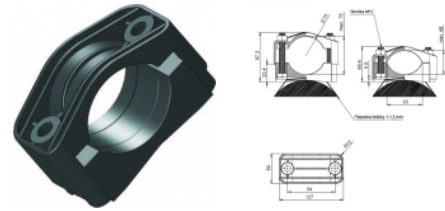

KO 75 TO Kabelová objímka průměr 75mm

Informace:

- Objímka vhodná na upevnenie pomocou pásovinu na oblý povrch, napríklad stĺp elektrického osvetlenia. Profil valcový, kužeľový...atď.
- Slúži na vedenie káblových trás.
- Objímka dodávaná bez spojovacieho materiálu.

Farba : čierna.

Materiál : plast PA6.

Verze:

Symbol	Kat. číslo	Materiál
KO 75 TO	304000026	PA 6 GF30
KO 75 TO VO	304000048	PA 6 GF30 VO