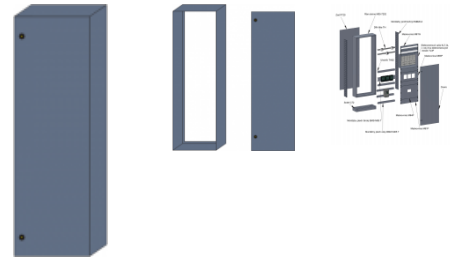

RD05-3... Rám a dvere pro skříň Model05 širokou 33cm

Informace:

Samotný prázdný rám bez DIN lišt a bez zadného krytu, ale s dverami pre modulovú skriňu MODEL05. Dvere obsahujú požadovaný počet zámkov.

Počet zámkov :

Skríne vysoké 374 a 524 mm - 1 ks jednobodového zámku.

Skríne od výšky 674 do 1724 mm - 2 ks jednobodového zámku.

Skríne vysoké 1874 a 2024 mm - 3 ks jednobodového zámku.

Možnosť voľby trojbodového zámku pre skríne od výšky 1274 mm.

Materiál: Oceľový plech ošetrený práškovou farbou.

Krytie: IP 34.

Farebný odtieň: RAL 7035 sivý.

Maximálny prúd : 630 A.

Maximálne napätie : 400/230 V.

OZNAČENIE :

Príklad : **RD05-331**

RD05 - rám a dvere pre modulovú kovovú skriňu Model05

3 - informatívna šírka skrine (330 mm)

3 - informatívna výška skrine (374 mm)

1 - informatívna hĺbka skrine (180 mm).

Verze:

Symbol	Kat. číslo	Šírka [mm]	Výška [mm]	Hĺbka [mm]	Počet modulov	Počet DIN lišt TH
RD05-331	121100061	330	374	180	24	2
RD05-332	121100062	330	374	250	24	2
RD05-333	121100063	330	374	320	24	2
RD05-351	121100064	330	524	180	36	3
RD05-352	121100065	330	524	250	36	3
RD05-353	121100066	330	524	320	36	3
RD05-361	121100067	330	674	180	48	4
RD05-362	121100068	330	674	250	48	4
RD05-363	121100069	330	674	320	48	4
RD05-381	121100070	330	824	180	60	5
RD05-382	121100071	330	824	250	60	5
RD05-383	121100072	330	824	320	60	5
RD05-391	121100073	330	974	180	72	6
RD05-392	121100074	330	974	250	72	6
RD05-393	121100075	330	974	320	72	6
RD05-3111	121100076	330	1124	180	84	7
RD05-3112	121100077	330	1124	250	84	7
RD05-3113	121100078	330	1124	320	84	7
RD05-3121	121100079	330	1274	180	96	8
RD05-3122	121100080	330	1274	250	96	8
RD05-3123	121100081	330	1274	320	96	8
RD05-3141	121100082	330	1424	180	108	9
RD05-3142	121100083	330	1424	250	108	9
RD05-3143	121100084	330	1424	320	108	9
RD05-3151	121100085	330	1574	180	120	10
RD05-3152	121100086	330	1574	250	120	10
RD05-3153	121100087	330	1574	320	120	10
RD05-3171	121100088	330	1724	180	132	11