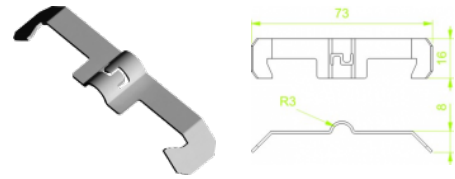

UZZS Rýchlopínací držiak

Informace:

POUŽITIE

Rýchle upevňovanie drôtených žľabov ku C-uholníkom.

MATERIÁL

Pružná oceľ zinkovaná.

- Držiak je vhodný pre všetky C-uholníky typu: CW... a CM...