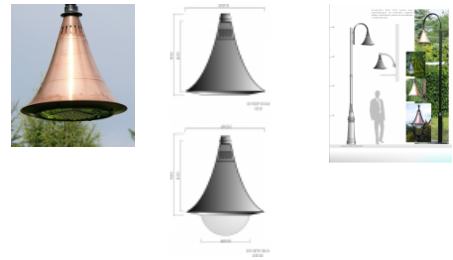

850 LED Svetidlo LED

Informace:

POUŽITIE

- Na osvetlenie ulíc, záhrad, parkov,...

VLASTNOSTI

- Napájacie napätie: 230 V / 50 Hz
- Trieda ochrany: I
- Stupeň krytia: IP 65
- Materiál krytu: Hliník, meď
- Hmotnosť: 14 Kg
- Montáž smerom dole
- Príruba: Ø48, Ø60
- Farba krytu: podľa RAL

Verze:

Symbol	Príkon P [W]	Farba svetla CCT[K]	Svetelný tok [lm]
850 LED 27W	27	5000~7000	2160
850 LED 36W	36	5000~7000	3x1200
850 LED 48W	48	5000~7000	4x1200
850 LED 50W	50	3800~4500	5500
850K LED 27W	27	5000~7000	2160
850K LED 36W	36	5000~7000	3x1200
850K LED 48W	48	5000~7000	4x1200
850K LED 50W	50	3800~4500	5500