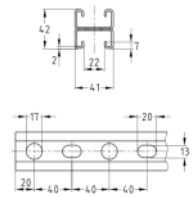

MPR-41/42-H Nosník H-profil

Informace:

Použitie

- Ideálne pre vedenie potrubných trás s úsporou miesta medzi stropnými prievlakmi
- Ideálne pre montáž potrubia, ako nosné konštrukcie pre vzduchovody
- Mnohostranné montážne možnosti pre predstavené inštalácie a regály v spojení s rozsiahlym výberom systémových konštrukčných dielov

Výhody pre Vás

- Rýchle a efektívne upevňovanie potrubných stúpačiek a trás
- Ideálna kombinácia vysokej pevnosti v ohybe a pohodlnej montáže
- Obojstranné štrbiny v nosníkoch umožňujú jednoduché a rýchle vyrovnanie všetkých závesných a stojacich upevňovacích prvkov
- Štupnica umiestnené na bokoch a na strane štrbiny zjednodušujú vyrovňovanie upevňovacích prvkov pri inštalácii a uľahčujú meranie rozmerov a prírez nosníkov priamo na stavenisku
- Vhodné prvky akustického tmenia pre všetky nosníky
- Dokonalý vzhľad vďaka MPR-záslepkám
- Ozubenie v štrbine nosníka pre spoľahlivé zovretie upevňovaných dielov