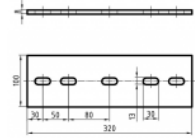

MPT-SDD Spojovacia dosička s otvormi dlhá

Informace:

Použitie

Výhody pre Vás

Materiál

- Oceň žiarovo zinkovaná ponorom (Hot Dip)