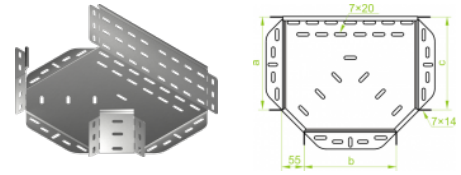

TKJ...H100 T-kus žlabu

Informace:

Verze:

Tloušťka plechu: **1,0 mm**

Symbol	Šířka a [mm]	Kat. číslo	Množ./bal.	Hmotnost [kg]
TKJ100H100	100	112510	10	0,61
TKJ150H100	150	112515	10	0,74
TKJ200H100	200	112520	10	1,06
TKJ300H100	300	112530	4	1,76
TKJ400H100	400	112540	4	2,63
TKJ500H100	500	112550	2	3,36
TKJ600H100	600	112560	2	4,50

Související produkty:

KGJ...H100 Žlab	KCJ...H100N Žlab	KOJ...H100N Žlab	NO24x35 Ochranná krytka	KBJ...H100 Žlab	KKJ...H100 Kolen žlabu 90°	KKBJ...H100 Kolen žlabu 90°	KKPJ...H100 Kolen žlabu 90°
KKMJ...H100 Kolen žlabu 45°	KKMBJ...H100 Kolen žlabu 45°	KKMPJ...H100 Kolen žlabu 45°	TKBJ...H100 T-kus žlabu	TKPJ...H100 T-kus žlabu	CZKJ...H100 Křížovátka žlabu	CZKBJ...H100 Křížovátka žlabu	CZKJPJ...H100 Křížovátka žlabu
LUJ...H100 Úhel žlabu 90°	LUBJ...H100 Úhel žlabu 90°	LUPJ...H100 Úhel žlabu 90°	LUMJ...H100 Úhel žlabu 45°	LUMBj...H100 Úhel žlabu 45°	LUMPJ...H100 Úhel žlabu 45°	LLJ...H100 Kloubový oblouk žlabu svislý	LLBJ...H100 Kloubový oblouk žlabu svislý
ELJ...H100 Prvek kloubního oblouku žlabu	ELBJ...H100 Prvek kloubního oblouku žlabu	OPZJ...H100 Objížďka horizontální	OPZBJ...H100 Objížďka horizontální	OPNJ...H100 Objížďka vertikální	OPNBj...H100 Objížďka vertikální	KRPJ...H100 Redukční koleno pravé	KRPBj...H100 Redukční koleno pravé
KRLJ...H100 Redukční koleno levé	KRLBJ...H100 Redukční koleno levé	TRJ...H100 T-redukce	TRBJ...H100 T-redukce	TRSJ...H100 T-redukce symetrická	TRSBj...H100 T-redukce symetrická	RKLJ...H100 Redukce žlabu levá	RKLBJ...H100 Redukce žlabu levá
RKPJ...H100 Redukce žlabu pravá	RKPBJ...H100 Redukce žlabu pravá	RKSJ...H100 Redukce žlabu symetrická	RKSBJ...H100 Redukce žlabu symetrická	LRJH100 Spojka žlabu rozvetvovacia	LRBJH100 Spojka žlabu rozvetvovacia	TKDJ...H100 Doplnující díl žlabu T	LRPJH100 Spojka žlabu rozvetvovacia