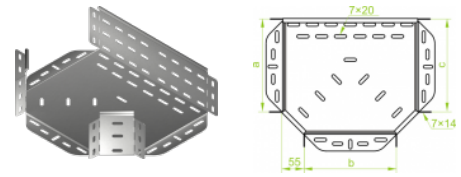

TKP...H100 T-kus žlabu

Informace:

Verze:

 Tloušťka plechu: **1,5 mm**

Symbol	Šířka a [mm]	Kat. číslo	Množ./bal.	Hmotnost [kg]
TKP100H100	100	112610	10	0,92
TKP150H100	150	112615	10	1,12
TKP200H100	200	112620	10	1,60
TKP300H100	300	112630	4	2,65
TKP400H100	400	112640	4	3,95
TKP500H100	500	112650	2	5,05
TKP600H100	600	112660	2	6,75

Související produkty:

KCP...H100N Žlab	KOP...H100N Žlab	NO24x35 Ochranná krytka	KBP...H100 Žlab	LPPH100 Spojka žlabu	LGPH100 Spojka žlabu otočná	KKP...H100 Koleno žlabu 90°	KKBP...H100 Koleno žlabu 90°
KKPP...H100 Koleno žlabu 90°	KKMP...H100 Koleno žlabu 45°	KKMBP...H100 Koleno žlabu 45°	KKMPP...H100 Koleno žlabu 45°	TKBP...H100 T-kus žlabu	TKPP...H100 T-kus žlabu	CZKP...H100 Křížovátka žlabu	CZKBP Křížovátka žlabu
CZKPP...H100 Křížovátka žlabu	LUP...H100 Úhel žlabu 90°	LUBP...H100 Úhel žlabu 90°	LUPP...H100 Úhel žlabu 90°	LUMP...H100 Úhel žlabu 45°	LUMB...H100 Úhel žlabu 45°	LUMPP...H100 Úhel žlabu 45°	LLP...H100 Kloubový oblouk žlabu svislý
LLBP...H100 Kloubový oblouk žlabu svislý	ELP...H100 Prvek kloubního oblouku žlabu	ELBP...H100 Prvek kloubního oblouku žlabu	OPZP...H100 Objížďka horizontální	OPZBP...H110 Objížďka horizontální	OPNP...H100 Objížďka vertikální	OPNBP...H100 Objížďka vertikální	KRPP...H100 Redukční koleno pravé
KRPBP...H100 Redukční koleno pravé	KRLP...H100 Redukční koleno levé	KRLBP...H100 Redukční koleno levé	TRP...H100 T-redukce	TRBP...H100 T-redukce	TRSP...H100 T-redukce symetrická	TRSBP...H100 T-redukce symetrická	RKLP...H100 Redukce žlabu levá
RKLBP...H100 Redukce žlabu levá	RKPP...H100 Redukce žlabu pravá	RKPBP...H100 Redukce žlabu pravá	RKSP...H100 Redukce žlabu symetrická	RKSBP...H100 Redukce žlabu symetrická	TKDP...H100 Doplnující díl žlabu T	LRPPH100 Spojka žlabu rozvetvovací	