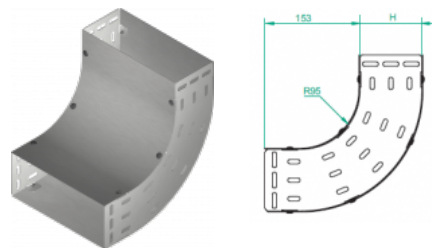

## LUJ...H100 Úhel žlabu 90°

Informace:

Verze:

Tloušťka plechu: **1,0 mm**

Symbol	Šířka a [mm]	Kat. číslo	Množ./bal.	Hmotnost [kg]
LUJ100H100	100	112910	2	1,54
LUJ150H100	150	112915	2	1,89
LUJ200H100	200	112920	2	2,24
LUJ300H100	300	112930	2	2,93
LUJ400H100	400	112940	2	3,63
LUJ500H100	500	112950	2	4,31
LUJ600H100	600	112960	2	5,01

Související produkty:

---

Redukce žlabu pravá	Redukce žlabu pravá	Redukce žlabu symetrická	Redukce žlabu symetrická	Žlabu rozvetvovacia	Spojka žlabu rozvetvovacia	Doplňující díl žlabu T	Spojka žlabu rozvetvovacia
------------------------	------------------------	-----------------------------	-----------------------------	------------------------	-------------------------------	---------------------------	-------------------------------