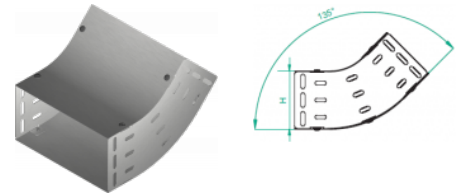

LUMJ...H100 Úhel žlabu 45°

Informace:

Verze:

Tloušťka plechu: **1,0 mm**

Symbol	Šířka a [mm]	Kat. číslo	Množ./bal.	Hmotnost [kg]
LUMJ100H100	100	113110	2	1,07
LUMJ150H100	150	113115	2	1,31
LUMJ200H100	200	113120	2	1,56
LUMJ300H100	300	113130	2	2,04
LUMJ400H100	400	113140	2	2,53
LUMJ500H100	500	113150	2	3,01
LUMJ600H100	600	113160	2	3,49