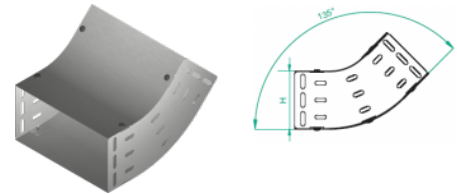

LUMJ...H100 Úhel žlabu 45°

Informace:

Verze:

Tloušťka plechu: **1,0 mm**

Symbol	Šířka a [mm]	Kat. číslo	Množ./bal.	Hmotnost [kg]
LUMJ100H100	100	113110	2	1,07
LUMJ150H100	150	113115	2	1,31
LUMJ200H100	200	113120	2	1,56
LUMJ300H100	300	113130	2	2,04
LUMJ400H100	400	113140	2	2,53
LUMJ500H100	500	113150	2	3,01
LUMJ600H100	600	113160	2	3,49