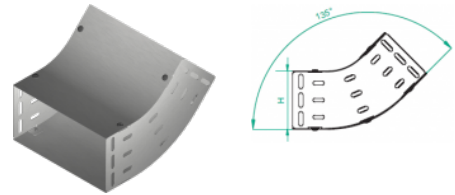

LUMP...H100 Úhel žlabu 45°

Informace:

Verze:

 Tloušťka plechu: **1,5 mm**

Symbol	Sířka a [mm]	Kat. číslo	Množ./bal.	Hmotnost [kg]
LUMP100H100	100	113210	10	1,61
LUMP150H100	150	113215	10	1,97
LUMP200H100	200	113220	4	2,34
LUMP300H100	300	113230	4	3,07
LUMP400H100	400	113240	2	3,80
LUMP500H100	500	113250	2	4,50
LUMP600H100	600	113260	2	5,24