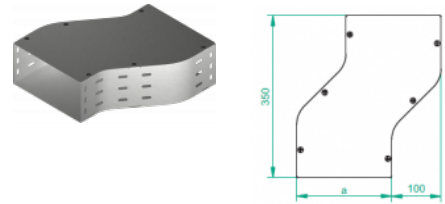

## OPZJ...H100 Objížďka horizontálná

### Verze:

 Tloušťka plechu: **1,0 mm**

Symbol	Sírka a [mm]	Kat. číslo	Množ./bal.	Hmotnosť [kg]
OPZJ100H100	100	113710	2	1,08
OPZJ150H100	150	113715	2	1,34
OPZJ200H100	200	113720	2	1,60
OPZJ300H100	300	113730	2	2,14
OPZJ400H100	400	113740	2	2,66
OPZJ500H100	500	113750	2	3,40
OPZJ600H100	600	113760	2	3,74