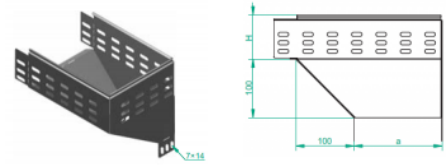

KRPJ...H100 Redukční koleno pravé

Informace:

Verze:

 Tloušťka plechu: **1,0 mm**

Symbol	Šířka a [mm]	Kat. číslo	Množ./bal.	Hmotnost [kg]
KRPJ100H100	100	114310	4	1,01
KRPJ150H100	150	114315	4	1,54
KRPJ200H100	200	114320	4	2,04
KRPJ300H100	300	114330	2	3,30
KRPJ400H100	400	114340	2	4,30
KRPJ500H100	500	114350	2	5,50
KRPJ600H100	600	114360	2	6,60

Související produkty:

KGJ...H100 Žlab	KCJ...H100N Žlab	KOJ...H100N Žlab	NO24x35 Ochranná krytka	KBJ...H100 Žlab	KKJ...H100 Koleno žlabu 90°	KKBJ...H100 Koleno žlabu 90°	KKPJ...H100 Koleno žlabu 90°
KKMJ...H100 Koleno žlabu 45°	KKMBJ...H100 Koleno žlabu 45°	KKMPJ...H100 Koleno žlabu 45°	TKJ...H100 T-kus žlabu	TKBJ...H100 T-kus žlabu	TKPJ...H100 T-kus žlabu	CZKJ...H100 Křížovátka žlabu	CZKBJ...H100 Křížovátka žlabu
CZKPJ...H100 Křížovátka žlabu	LUJ...H100 Úhel žlabu 90°	LUBJ...H100 Úhel žlabu 90°	LUPJ...H100 Úhel žlabu 90°	LUMJ...H100 Úhel žlabu 45°	LUMBj...H100 Úhel žlabu 45°	LUMPJ...H100 Úhel žlabu 45°	LLJ...H100 Kloubový oblouk žlabu svislý
LLBJ...H100 Kloubový oblouk žlabu svislý	ELJ...H100 Prvek kloubního oblouku žlabu	ELBJ...H100 Prvek kloubního oblouku žlabu	OPZJ...H100 Objížďka horizontální	OPZBJ...H100 Objížďka horizontální	OPNJ...H100 Objížďka vertikální	OPNBj...H100 Objížďka vertikální	KRPBJ...H100 Redukční koleno pravé
KRLJ...H100 Redukční koleno levé	KRLBJ...H100 Redukční koleno levé	TRJ...H100 T-redukce	TRBJ...H100 T-redukce	TRSJ...H100 T-redukce symetrická	TRSBj...H100 T-redukce symetrická	RKLJ...H100 Redukce žlabu levá	RKLBJ...H100 Redukce žlabu levá
RKPJ...H100 Redukce žlabu pravá	RKPBJ...H100 Redukce žlabu pravá	RKSJ...H100 Redukce žlabu symetrická	RKSBJ...H100 Redukce žlabu symetrická	LRJH100 Spojka žlabu rozvetvovací	LRBJH100 Spojka žlabu rozvetvovací	TKDJ...H100 Doplnující díl žlabu T	LRPJH100 Spojka žlabu rozvetvovací