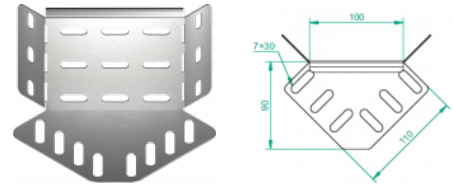

## LRJH100 Spojka žlabu rozvetvovacia

### Související produkty:

KGJ...H100 Žlab	KCJ..H100N Žlab	KOJ...H100N Žlab	NO24x35 Ochranná krytka	KBJ...H100 Žlab	KKJ...H100 Koleno žlabu 90°	KKBJ...H100 Koleno žlabu 90°	KKPJ...H100 Koleno žlabu 90°
KKMJ...H100 Koleno žlabu 45°	KKMBJ...H100 Koleno žlabu 45°	KKMPJ...H100 Koleno žlabu 45°	TKJ...H100 T-kus žlabu	TKBJ...H100 T-kus žlabu	TKPJ...H100 T-kus žlabu	CZKJ...H100 Křížovatka žlabu	CZKBJ...H100 Křížovatka žlabu
CZKPJ...H100 Křížovatka žlabu	LJ...H100 Úhel žlabu 90°	LUBJ...H100 Úhel žlabu 90°	LUPJ...H100 Úhel žlabu 90°	LUMJ...H100 Úhel žlabu 45°	LUMBJ...H100 Úhel žlabu 45°	LUMPJ...H100 Úhel žlabu 45°	LLJ...H100 Kloubový oblouk žlabu svislý
LLBJ...H100 Kloubový oblouk žlabu svislý	ELJ...H100 Prvek kloubního oblouku žlabu	ELBJ...H100 Prvek kloubního oblouku žlabu	OPZJ...H100 Objížďka horizontální	OPZBJ...H100 Objížďka horizontální	OPNJ...H100 Objížďka vertikální	OPNBj...H100 Objížďka vertikální	KRPJ...H100 Redukční koleno pravé
KRPBJ...H100 Redukční koleno levé	KRLJ...H100 Redukční koleno levé	KRLBJ...H100 Redukční koleno levé	TRJ...H100 T-redukce	TRBJ...H100 T-redukce	TRSJ...H100 T-redukce symetrická	TRSBj...H100 T-redukce symetrická	RKLJ...H100 Redukce žlabu levá
RKLBJ...H100 Redukce žlabu levá	RKPJ...H100 Redukce žlabu pravá	RKPBJ...H100 Redukce žlabu pravá	RKSJ...H100 Redukce žlabu symetrická	RKSBJ...H100 Redukce žlabu symetrická	LRBJH100 Spojka žlabu rozvetvovacia	TKDJ...H100 Doplnující díl žlabu T	LRPJH100 Spojka žlabu rozvetvovacia