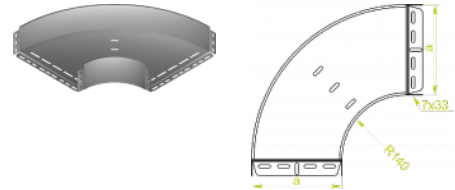

KKPJ...H100 Koleno žlabu 90°

Informace:

Verze:

 Tloušťka plechu: **1,0 mm**

| Symbol | Šířka a [mm] | Kat. číslo | Množ./bal. | Hmotnost [kg] |
|--------------------|--------------|---------------|------------|---------------|
| KKPJ100H100 | 100 | 110114 | 10 | 0,82 |
| KKPJ150H100 | 150 | 110214 | 10 | 1,06 |
| KKPJ200H100 | 200 | 110314 | 10 | 1,33 |
| KKPJ300H100 | 300 | 110414 | 4 | 1,97 |
| KKPJ400H100 | 400 | 110514 | 4 | 2,66 |
| KKPJ500H100 | 500 | 110614 | 2 | 3,62 |
| KKPJ600H100 | 600 | 110714 | 2 | 4,63 |