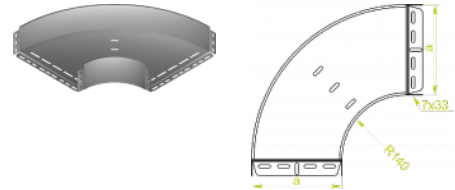

KKPP...H100 Koleno žlabu 90°

Informace:

Verze:

 Tloušťka plechu: **1,5 mm**

Symbol	Šířka a [mm]	Kat. číslo	Množ./bal.	Hmotnost [kg]
KKPP100H100	100	110814	10	1,22
KKPP150H100	150	110914	10	1,59
KKPP200H100	200	111014	10	2,00
KKPP300H100	300	111114	4	2,96
KKPP400H100	400	111214	4	3,98
KKPP500H100	500	111314	2	5,43
KKPP600H100	600	111414	2	6,94