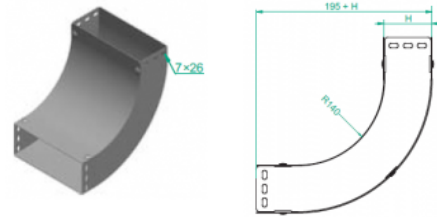

LUPJ...H100 Úhel žlabu 90°

Informace:

Verze:

 Tloušťka plechu: **1,0 mm**

Symbol	Šířka a [mm]	Kat. číslo	Množ./bal.	Hmotnost [kg]
LUPJ100H100	100	115714	2	1,69
LUPJ150H100	150	115814	2	2,08
LUPJ200H100	200	115914	2	2,47
LUPJ300H100	300	116014	2	3,22
LUPJ400H100	400	116114	2	4,00
LUPJ500H100	500	116214	2	4,74
LUPJ600H100	600	116314	2	5,51

Související produkty:

pravá pravá symetrická symetrická rozvetvovacia rozvetvovacia žlabu T rozvetvovacia