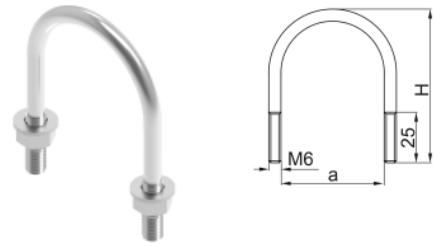

CYB...E Strmeň oválny

Informace:

POUŽITIE

Upevnenie konštrukcie na zábradlia vyrobené z profilu s okrúhlym prierezom.

VÝHODY

- vyrobené z nerezovej ocele s vysokou odolnosťou proti korózii
- rozmery strmeňov sú vhodné pre väčšinu profilov, z ktorých sa vyrábajú zábradlia
- rýchla montáž konštrukcie na zábradlie

MATERIÁL

Nerezová oceľ

Verze:

Symbol	Kat. číslo	Množ./bal.	Rozměr a [mm]	Rozměr H [mm]
CYB16E	899916	1	18	35
CYB20E	899920	1	22	39
CYB25E	899925	1	27	44
CYB32E	899932	1	34	51
CYB40E	899940	1	42	59
CYB50E	899950	1	52	69
CYB60E	899960	1	62	79
CYB63,5E	899963	1	65	90