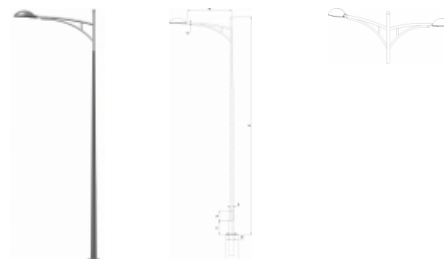

BALDO Oceľový dekoračný kužeľový stĺp

Informace:

CHARAKTERISTIKA STĚPA

- dekoračné oceľové stĺpy verejného osvetlenia
- pozinkovaná oceľ v súlade s normou EN ISO 1461
- možnosť maľovania práškovou metódou podľa palety farieb RAL
- montáž na prefabrikovaný betónový základ
- na zákazku možnosť vyhotovenia podľa individuálneho návrhu
- na objednávku možnosť výroby aj v iných výškach

BALDO

Tabuľka s geometriou stĺpa

 H	 w	 d	 W	 s	 h	 P / R	 M	 [cm]	 [mm]
[m]	[m]	[mm]	[mm]	[mm]	[mm]	[mm]	[mm]	[cm]	[mm]
8								100 / 43	1000
9	1,5; 2	60	400	100	500	412 / 300	M24		1200
10								120 / 43	

Poznámka: Iné typy dekoračných stožiarov nájdete v [špecializovaných katalógoch](#).

Verze:

Symbol	Výška H [mm]
S-80C BALDO	8000
S-90C BALDO	9000
S-100C BALDO	10000