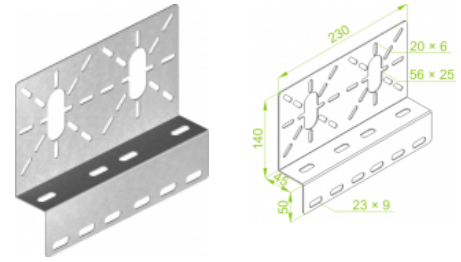

BZP Montážní plech krabice

Informace:

Související produkty:

ZPD Spona krytu žlabu

ZPN... Spona krytu žlabu

TO Ochranná lemovka

BP Montážní plech krabice

BPP Montážní plech krabice

BK Montážní plech krabice

BKP Montážní plech krabice

BZ Montážní plech krabice

BL/BLO... Spojovací plech

BZK/BZKO... Ukončovací plech

ZPN...E Spona krytu žlabu

ZPN...F Spona krytu žlabu