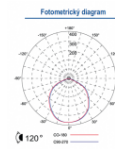

LP...TR LED parkové svetidlo

Informace:

Základné parametre

Produktová skupina: Parkové TR
 Typ svetidla: Parkové svetidlo
 Výška stožiaru: 3 až 8m
 Integrovaný napájací zdroj: Áno
 Možnosti montáže: Na stožiar
 Regulácia: Nie
 Certifikáty: CE, RoHS
 Záruka: 3 roky
 Materiál: Hliník, PC
 Farba krytu: RAL 9005

Svetelné parametre

Svetelný tok (+/- 5%): 5040lm, 8350lm
 Svetelná účinnosť: do 157lm/W
 Farebná teplota: 4000K
 Index podania farieb: >70
 Vyžarovací uhol: 120°
 Jednotnosť farieb: <6SDCM

Elektrické parametre

Nominálny výkon (príkon): 30W, 50W
 Napájacie napätie: 100-277V
 Frekvencia napájacieho napätia: 50-60Hz
 Účinník: >0,9

Prevádzkové parametre

Životnosť: 50 000h
 LLMF: >0,7
 Krytie svetidla IP: 65
 Trieda mechanickej odolnosti IK: 09K
 Čas vznietenia: <0,5s
 Pracovná teplota: od -20° do 50°C
 Skladovacia teplota: od -20° do 60°C
 Vnútorň priemer príruby: Φ 66,6mm
 Možnosť inštalácie na stĺpoch: o výške 3 až 8m
 Rozsah regulácie uhla zdroja svetla +/- 60°