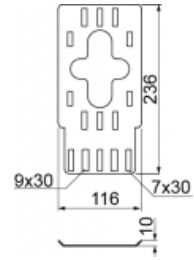

UPUPN Držiak škatule

Informace:

Informácie

Montážne krabice na káblové žľaby, káblové rebriky a profily.

Materiál

S - Oceľ pozinkovaná Sendzimirovou technológiou PN-EN 10346:2015-09

Na požiadanie:

F - Žiarovo pozinkovaná oceľ PN-EN ISO 1461:2023-02

E - Nerezová oceľ

L - Nalakované v štandardnej palete RAL

Doplňujúce informácie

- Na montáž krabice na konzolu použite skrutku SGKM6x12 alebo SGNM6x12

Informácie

Materiál

Na požiadanie:

E - Nerezová oceľ

L - Nalakované v štandardnej paletě RAL

Doplňujúce informácie