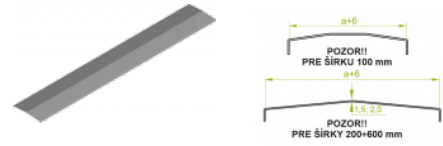

PDDP... Ladder cover

Overview:

Versions:

Sheet thickness: **1,5 mm**

Symbol	Length L [m]	Width a [mm]	Catalogue number	Quantity in box	Weight [1m]
PDDP100/3	3000	100	402510	10	1,48
PDDP200/3	3000	200	402520	6	2,71
PDDP300/3	3000	300	402530	6	3,95
PDDP400/3	3000	400	402540	4	5,19
PDDP500/3	3000	500	402550	4	6,42
PDDP600/3	3000	600	402560	4	7,66