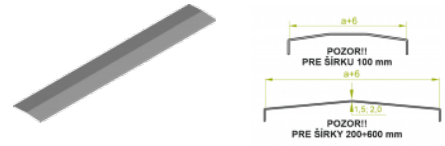

## PDDC... Ladder cover

### Versions:

Sheet thickness: **2,0 mm**

Symbol	Length L [m]	Width a [mm]	Catalogue number	Quantity in box	Weight [1m]
<b>PDDC100/3</b>	<b>3000</b>	<b>100</b>	<b>402710</b>	<b>10</b>	<b>1,97</b>
<b>PDDC200/3</b>	<b>3000</b>	<b>200</b>	<b>402720</b>	<b>6</b>	<b>3,62</b>
<b>PDDC300/3</b>	<b>3000</b>	<b>300</b>	<b>402730</b>	<b>6</b>	<b>5,27</b>
<b>PDDC400/3</b>	<b>3000</b>	<b>400</b>	<b>402740</b>	<b>4</b>	<b>6,92</b>
<b>PDDC500/3</b>	<b>3000</b>	<b>500</b>	<b>402750</b>	<b>4</b>	<b>8,56</b>
<b>PDDC600/3</b>	<b>3000</b>	<b>600</b>	<b>402760</b>	<b>4</b>	<b>10,21</b>