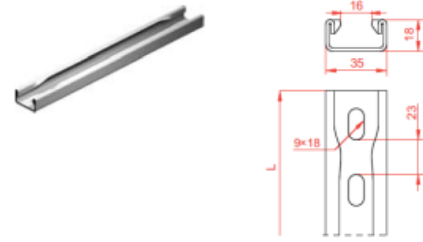

#### Application

In combination with Cable Clamp UKO1 for the installation of electrical cables and wires directly on the wall in the vertical plane or horizontally, suspended from ceiling

#### Material

Steel, strip-galv. acc. to the Sendzimir method to PN-EN 10346:2011 (SG)

### Versions:

Sheet thickness: **2,0 mm**

Symbol	Length L [m]	Width a [mm]	Catalogue number	Quantity in box	Height H [mm]	Weight 1 pc.
<b>SDOC100</b>	<b>90</b>	<b>35</b>	<b>800110</b>	<b>50</b>	<b>18</b>	<b>0,13</b>
<b>SDOC200</b>	<b>190</b>	<b>35</b>	<b>800120</b>	<b>50</b>	<b>18</b>	<b>0,26</b>
<b>SDOC300</b>	<b>290</b>	<b>35</b>	<b>800130</b>	<b>50</b>	<b>18</b>	<b>0,39</b>
<b>SDOC400</b>	<b>390</b>	<b>35</b>	<b>800140</b>	<b>30</b>	<b>18</b>	<b>0,52</b>
<b>SDOC500</b>	<b>490</b>	<b>35</b>	<b>800150</b>	<b>30</b>	<b>18</b>	<b>0,65</b>
<b>SDOC600</b>	<b>590</b>	<b>35</b>	<b>800160</b>	<b>20</b>	<b>18</b>	<b>0,78</b>
<b>SDOC800</b>	<b>790</b>	<b>35</b>	<b>800180</b>	<b>10</b>	<b>18</b>	<b>1,04</b>
<b>SDOC1000</b>	<b>990</b>	<b>35</b>	<b>800190</b>	<b>10</b>	<b>18</b>	<b>1,30</b>