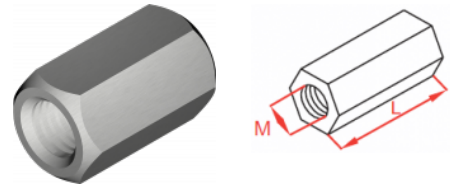

## NLM Rod Connector

### Overview:

**Application**  
Suspending cable runs

**Material**  
Electro-galv. steel (EG)

**Available to order:**  
E- stainless steel (SS) in grades A2 /A4

### Versions:

Symbol	Length L [m]	Catalogue number	Quantity in box	Thread M [mm]
<b>NLM6</b>	<b>18</b>	<b>650103</b>	<b>100</b>	<b>6</b>
<b>NLM8</b>	<b>24</b>	<b>650203</b>	<b>100</b>	<b>8</b>
<b>NLM10</b>	<b>30</b>	<b>650303</b>	<b>50</b>	<b>10</b>
<b>NLM12</b>	<b>36</b>	<b>650403</b>	<b>50</b>	<b>12</b>
<b>NLM8 E</b>	<b>24</b>	<b>650603</b>	<b>50</b>	<b>8</b>
<b>NLM10 E</b>	<b>30</b>	<b>650503</b>	<b>50</b>	<b>10</b>